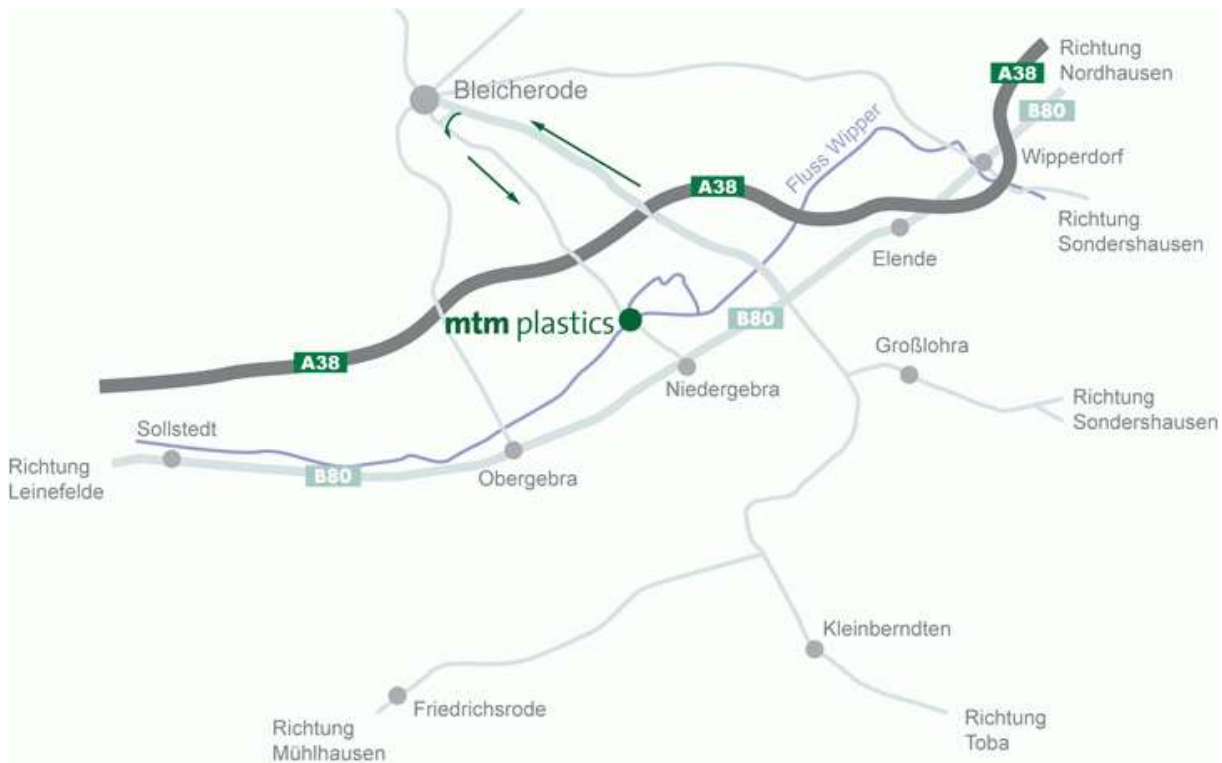

*Karte Thüringen, Mitteldeutschland*

*Karte Landkreis Nordhausen/ Eichsfeld, Thüringen*

*Karte Umgebung Niedergebra , Landkreis Nordhausen*

*Aus Richtung Berlin/Halle/ Leipzig/Dresden und Richtung Nürnberg kommend*

*Verlassen Sie die Autobahn A 9 am Autobahndreieck Rippachtal und fahren Sie auf die Autobahn A 38 Richtung Göttingen. Befahren Sie die A 38 bis zur Abfahrt Bleicherode. Von dort aus folgen Sie bitte der Beschilderung „Industriegebiet Niedergebra Bahnhofstraße“. Unser Werk befindet sich hinter dem Bahnübergang am Ortseingang Niedergebra auf der linken Seite.*

*Aus Richtung Kassel/ Hannover kommend*

*Von der Autobahn A 7 Kassel/ Hannover kommend am Kreuz Drammetal/ Anschlussstelle A 38 auf die A 38 Richtung Leipzig wechseln. Der A 38 bis zur Abfahrt Bleicherode folgen. Von dort folgen Sie bitte der Beschilderung "Industriegebiet Niedergebra Bahnhofstraße". Unser Werk befindet sich hinter dem Bahnübergang am Ortseingang Niedergebra auf der linken Seite.*