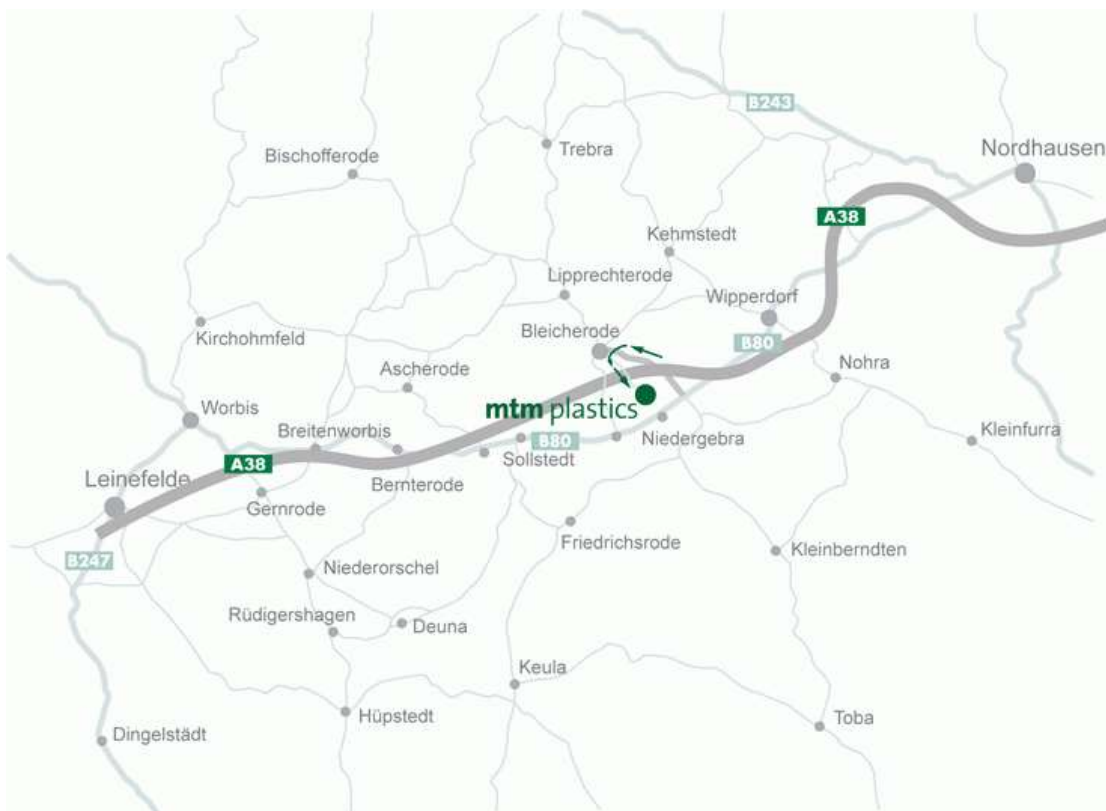

*Karte Thüringen, Mitteldeutschland*

*Karte Landkreis Nordhausen/ Eichsfeld, Thüringen*

*Karte Umgebung Niedergebra , Landkreis Nordhausen*

*Aus Richtung Berlin/Halle/ Leipzig/Dresden und Richtung Nürnberg kommend*

*Verlassen Sie die Autobahn A 9 am Autobahndreieck Rippachtal und fahren Sie auf die Autobahn A 38 Richtung Göttingen. Befahren Sie die A 38 bis zur Abfahrt Bleicherode. Von dort aus folgen Sie bitte der Beschilderung „Industriegebiet Niedergebra Bahnhofstraße“. Unser Werk befindet sich hinter dem Bahnübergang am Ortseingang Niedergebra auf der linken Seite.*

*Aus Richtung Kassel/ Hannover kommend*

*Von der Autobahn A 7 Kassel/ Hannover kommend am Kreuz Drammetal/ Anschlussstelle A 38 auf die A 38 Richtung Leipzig wechseln. Der A 38 bis zur Abfahrt Bleicherode folgen. Von dort folgen Sie bitte der Beschilderung "Industriegebiet Niedergebra Bahnhofstraße". Unser Werk befindet sich hinter dem Bahnübergang am Ortseingang Niedergebra auf der linken Seite.*